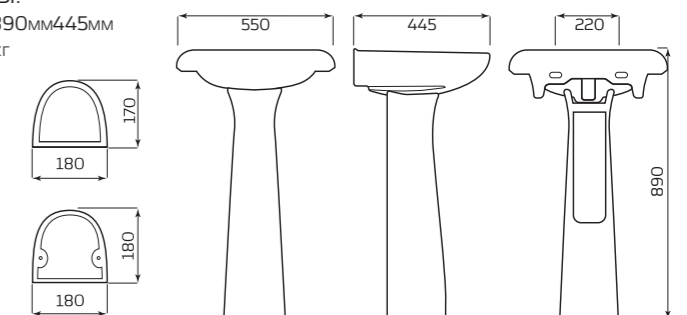

### ТЮЛЬПАН «АНТЕЙ»

**ХАРАКТЕРИСТИКИ:**

- УМЫВАЛЬНИК «АНТЕЙ»
- ПОСТАМЕНТ «АНТЕЙ»

**ГАБАРИТЫ:**

- 550ммx890ммx445мм
- ВЕС 21,1кг