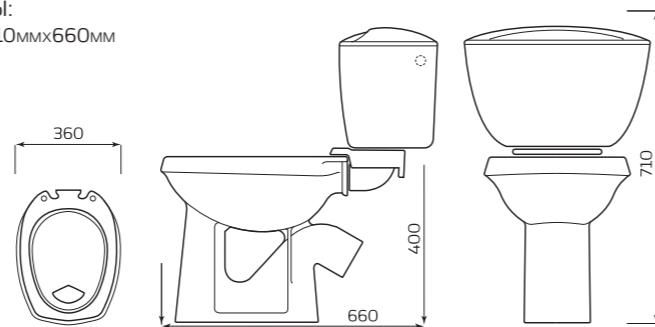

1. **КОМПЛЕКТ:**
2. УНИТАЗ «КОМФОРТ»
   - БАЧОК «КОМФОРТ»
   - БОКОВАЯ ПОДВОДКА
   - МАНЖЕТ
   - ПОЛОЧКА
   - СИДЕНЬЕ
   - КРЕПЛЕНИЕ
   - АРМАТУРА ШТОК

1. **ГАБАРИТЫ:**
2. 360ммx710ммx660мм
   - ВЕС 30кг