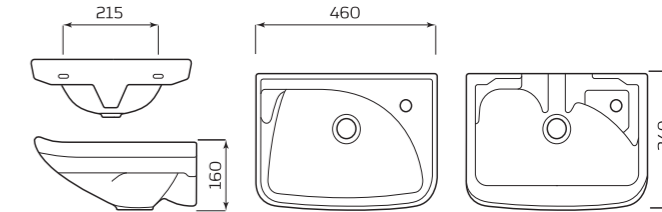

### УМЫВАЛЬНИК «МОТИВ»

**ХАРАКТЕРИСТИКИ:**

- С ОТВЕРСТИЕМ СПРАВА
- С ОТВЕРСТИЕМ СЛЕВА

**ГАБАРИТЫ:**

- УМЫВАЛЬНИК 1 ВЕЛИЧИНЫ
- 460ммx160ммx330мм
- ВЕС 8,2кг

**МОНТАЖ:**

- КРЕПЛЕНИЕ К СТЕНЕ