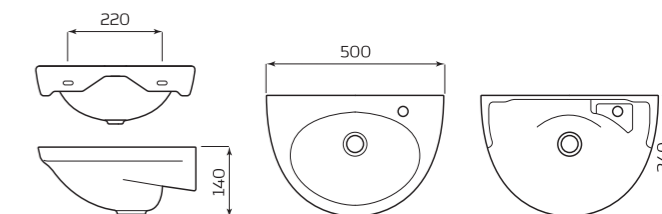

### УМЫВАЛЬНИК «УЮТ»

**ХАРАКТЕРИСТИКИ:**

- С ОТВЕРСТИЕМ СПРАВА
- С ОТВЕРСТИЕМ СЛЕВА

**ГАБАРИТЫ:**

- УМЫВАЛЬНИК 1 ВЕЛИЧИНЫ
- 500ммx140ммx340мм
- ВЕС 6,8кг

**МОНТАЖ:**

- КРЕПЛЕНИЕ К СТЕНЕ

### УМЫВАЛЬНИК «ВОДОЛЕЙ»

**ХАРАКТЕРИСТИКИ:**

- С ОТВЕРСТИЕМ
- БЕЗ ОТВЕРСТИЯ

**ГАБАРИТЫ:**

- УМЫВАЛЬНИК 2 ВЕЛИЧИНЫ
- 570ммx190ммx490мм
- ВЕС 13,2кг

**МОНТАЖ:**

- КРОНШТЕЙНЫ 320мм
- ПОСТАМЕНТ