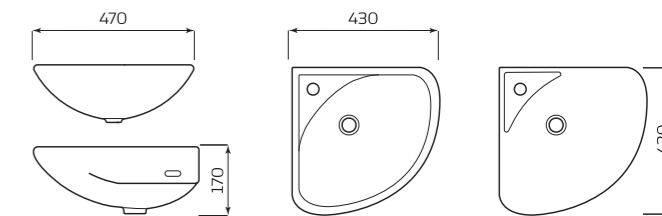

### УМЫВАЛЬНИК «ФАКЕЛ» УГЛОВОЙ

**ХАРАКТЕРИСТИКИ:**

- С ОТВЕРСТИЕМ

**ГАБАРИТЫ:**

- 470ммx170ммx430мм
- ВЕС 7,7кг

**МОНТАЖ:**

- КРЕПЛЕНИЕ К СТЕНЕ