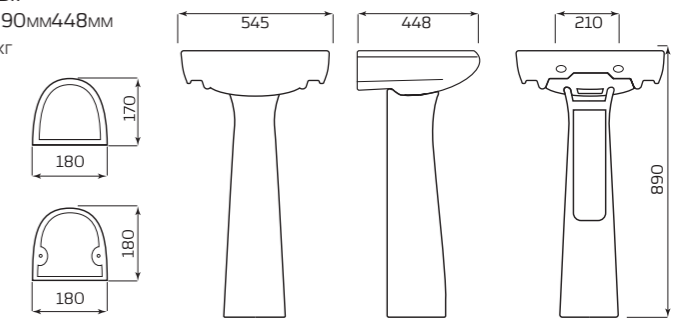

### ТЮЛЬПАН «ПАРУС»

**ХАРАКТЕРИСТИКИ:**

- УМЫВАЛЬНИК «ПАРУС»
- ПОСТАМЕНТ «АНТЕЙ»

**ГАБАРИТЫ:**

- 545ммx890ммx448мм
- ВЕС 21,9кг