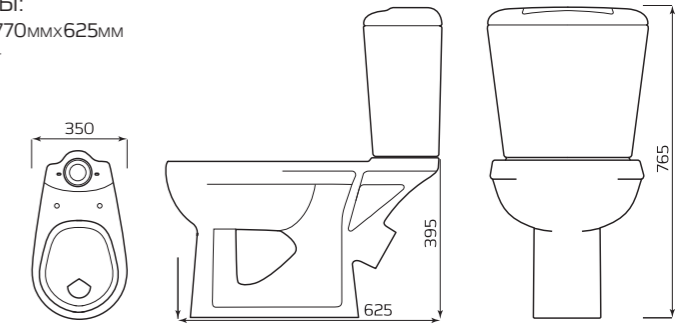

1. **КОМПЛЕКТ:**
2. УНИТАЗ «КОМФОРТ» ЦОП
   - БАЧОК «УНИВЕРСАЛ»
   - НИЖНЯЯ ПОДВОДКА
   - СИДЕНЬЕ
   - КРЕПЛЕНИЕ
   - АРМАТУРЫ КНОПКА

1. **ГАБАРИТЫ:**
2. 350ммx770ммx625мм
   - ВЕС 29кг