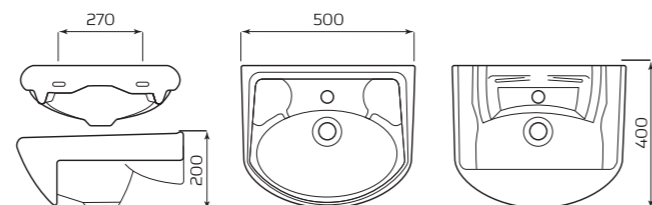

### УМЫВАЛЬНИК «БРАВО» МЕБЕЛЬНЫЙ

**ХАРАКТЕРИСТИКИ:**

- С ОТВЕРСТИЕМ

**ГАБАРИТЫ:**

- УМЫВАЛЬНИК 1 ВЕЛИЧИНЫ
- 500ммx200ммx400мм
- ВЕС 10,5кг

**МОНТАЖ:**

- ТУМБА

### УМЫВАЛЬНИК «УЮТ»

**ХАРАКТЕРИСТИКИ:**

- С ОТВЕРСТИЕМ СПРАВА
- С ОТВЕРСТИЕМ СЛЕВА

**ГАБАРИТЫ:**

- УМЫВАЛЬНИК 1 ВЕЛИЧИНЫ
- 500ммx140ммx340мм
- ВЕС 6,8кг

**МОНТАЖ:**

- КРЕПЛЕНИЕ К СТЕНЕ