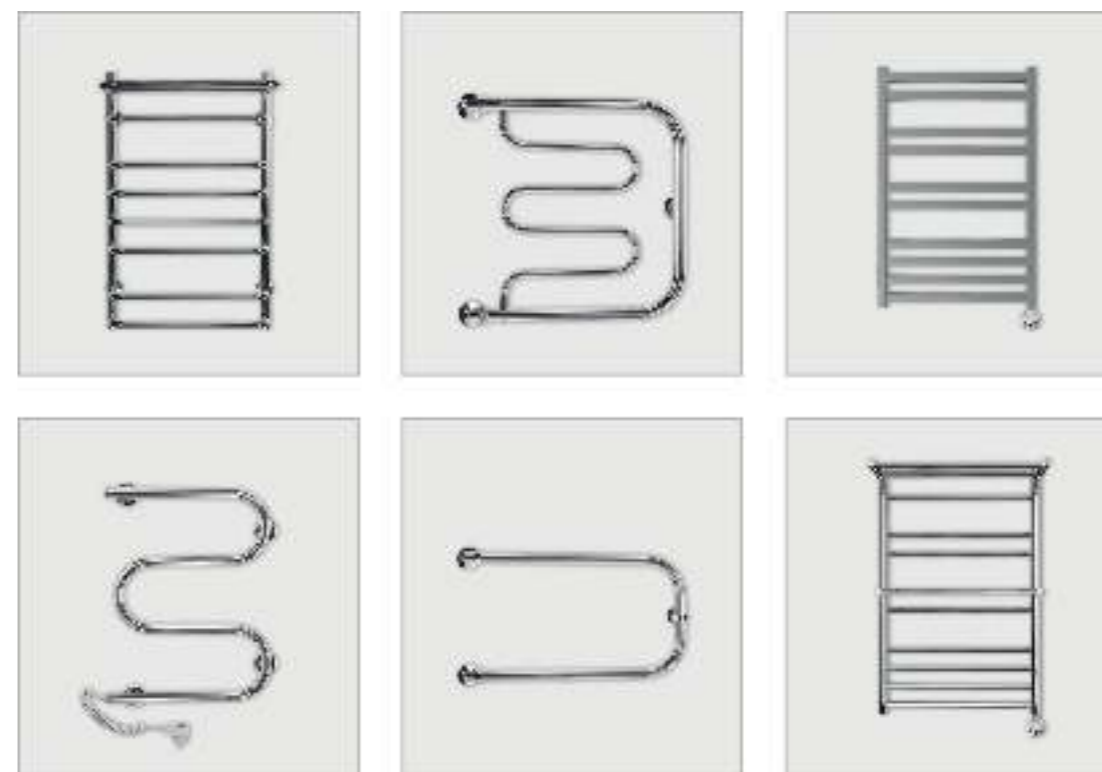

ПРОИЗВОДИТЕЛИ:

- LEMARK
- TERMINUS
- МАРГРОИД
- ТЕРА