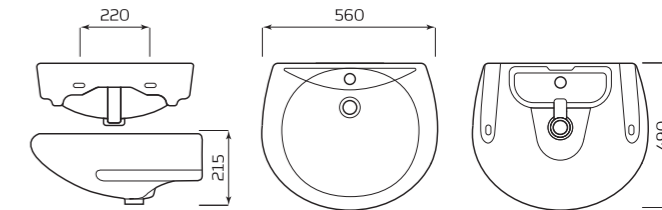

### УМЫВАЛЬНИК «ПАРУС»

**ХАРАКТЕРИСТИКИ:**

- С ОТВЕРСТИЕМ
- БЕЗ ПЕРЕЛИВА

**ГАБАРИТЫ:**

- УМЫВАЛЬНИК 2 ВЕЛИЧИНЫ
- 545ммx448ммx180мм
- ВЕС 12,7кг

**МОНТАЖ:**

- КРОНШТЕЙНЫ 240мм
- ПОСТАМЕНТ

### УМЫВАЛЬНИК «ОПТИМА»

**ХАРАКТЕРИСТИКИ:**

- С ОТВЕРСТИЕМ
- ПЕРЕЛИВ

**ГАБАРИТЫ:**

- УМЫВАЛЬНИК 2 ВЕЛИЧИНЫ
- 560ммx215ммx490мм
- ВЕС 12,7кг

**МОНТАЖ:**

- КРОНШТЕЙНЫ 240мм
- ПОСТАМЕНТ