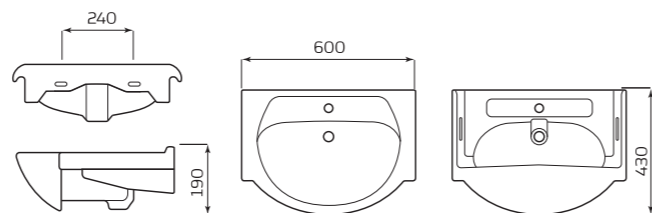

### УМЫВАЛЬНИК «РОСА» МЕБЕЛЬНЫЙ

**ХАРАКТЕРИСТИКИ:**

- С ОТВЕРСТИЕМ
- ПЕРЕЛИВ

**ГАБАРИТЫ:**

- УМЫВАЛЬНИК 3 ВЕЛИЧИНЫ
- 600ммx190ммx430мм
- ВЕС 12,3кг

**МОНТАЖ:**

- ТУМБА

**ВЫГОДНАЯ ЦЕНА**