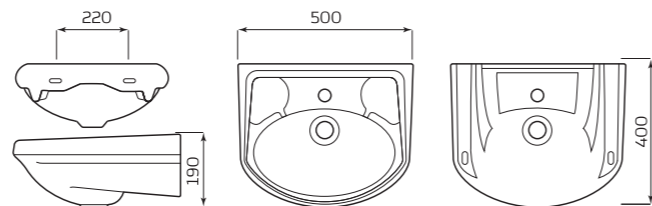

### УМЫВАЛЬНИК «БРАВО»

**ХАРАКТЕРИСТИКИ:**

- С ОТВЕРСТИЕМ
- БЕЗ ОТВЕРСТИЯ

**ГАБАРИТЫ:**

- УМЫВАЛЬНИК 1 ВЕЛИЧИНЫ
- 500ммx190ммx400мм
- ВЕС 10,4кг

**МОНТАЖ:**

- КРОНШТЕЙНЫ 240мм