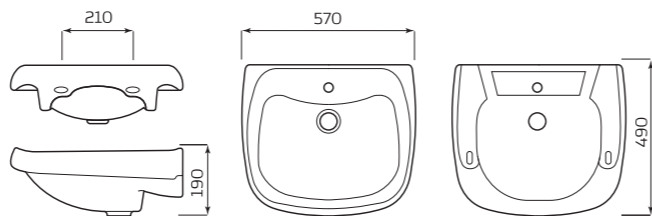

### УМЫВАЛЬНИК «ВОДОЛЕЙ»

**ХАРАКТЕРИСТИКИ:**

- С ОТВЕРСТИЕМ
- БЕЗ ОТВЕРСТИЯ

**ГАБАРИТЫ:**

- УМЫВАЛЬНИК 2 ВЕЛИЧИНЫ
- 570ммx190ммx490мм
- ВЕС 13,2кг

**МОНТАЖ:**

- КРОНШТЕЙНЫ 320мм
- ПОСТАМЕНТ