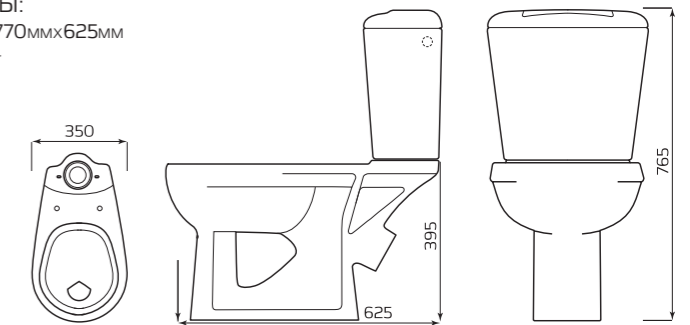

КОМПАКТ «КОМФОРТ» ЦОП ЭКОНОМ

1. **КОМПЛЕКТ:**
2. УНИТАЗ «КОМФОРТ» ЦОП
   - БАЧОК «УНИВЕРСАЛ»
   - БОКОВАЯ ПОДВОДКА
   - СИДЕНЬЕ
   - КРЕПЛЕНИЕ
   - АРМАТУРЫ ШТОК

1. **ГАБАРИТЫ:**
2. 350ммx770ммx625мм
   - ВЕС 29кг