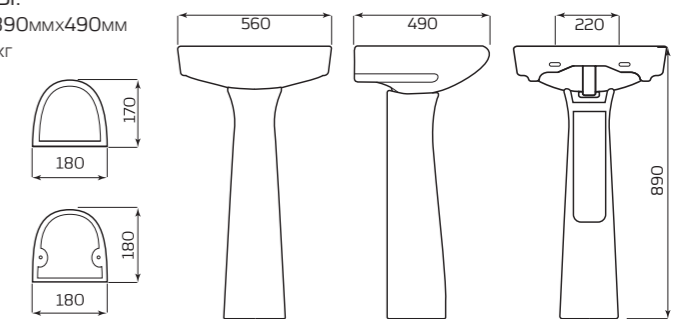

### ТЮЛЬПАН «ОПТИМА»

**ХАРАКТЕРИСТИКИ:**

- УМЫВАЛЬНИК «ОПТИМА»
- ПОСТАМЕНТ «АНТЕЙ»
- ПОСТАМЕНТ «САЛЮТ»

**ГАБАРИТЫ:**

- 560ммx890ммx490мм
- ВЕС 21,9кг

100% ФАРФОР

изделия «лобненского завода стройфарфор» по своим характеристикам считаются сантехническим фарфором, так как их водопоглощение составляет 0,3%, а норма для фарфоровых изделий равна 1%.