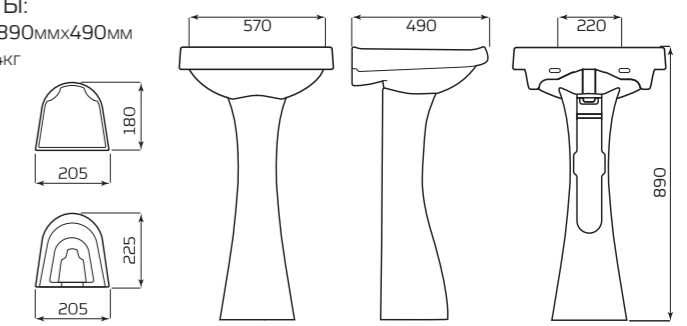

### ПИССУАР «ДЕЛЬТА»

**ХАРАКТЕРИСТИКИ:**

- МОНТАЖ НАСТЕННЫЙ
- ПОДВОД ВОДЫ ВНЕШНИЙ

**ГАБАРИТЫ:**

- 305ммx420ммx320мм
- ВЕС 7,5кг

### ТЮЛЬПАН «ВОДОЛЕЙ»

**ХАРАКТЕРИСТИКИ:**

- УМЫВАЛЬНИК «ВОДОЛЕЙ»
- ПОСТАМЕНТ «САЛЮТ»
- ПОСТАМЕНТ «АНТЕЙ»

**ГАБАРИТЫ:**

- 570ммx890ммx490мм
- ВЕС 23,4кг