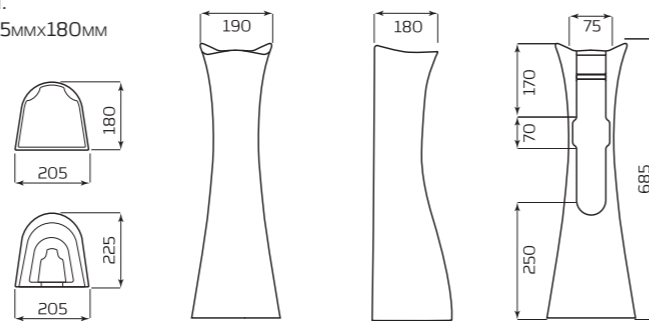

### ПИССУАР «ДЕЛЬТА»

**ХАРАКТЕРИСТИКИ:**

- МОНТАЖ НАСТЕННЫЙ
- ПОДВОД ВОДЫ ВНЕШНИЙ

**ГАБАРИТЫ:**

- 305ммx420ммx320мм
- ВЕС 7,5кг

### ТЮЛЬПАН «ПАРУС»

**ХАРАКТЕРИСТИКИ:**

- УМЫВАЛЬНИК «ПАРУС»
- ПОСТАМЕНТ «АНТЕЙ»

**ГАБАРИТЫ:**

- 545ммx890ммx448мм
- ВЕС 21,9кг

### ПОСТАМЕНТ «САЛЮТ»

**ВАРИАНТЫ:**

- УМЫВАЛЬНИК «ВОДОЛЕЙ»
- УМЫВАЛЬНИК «ОПТИМА»
- УМЫВАЛЬНИК «АНТЕЙ»
- УМЫВАЛЬНИК «ПАРУС»

**ГАБАРИТЫ:**

- 190ммx685ммx180мм
- ВЕС 10,2кг