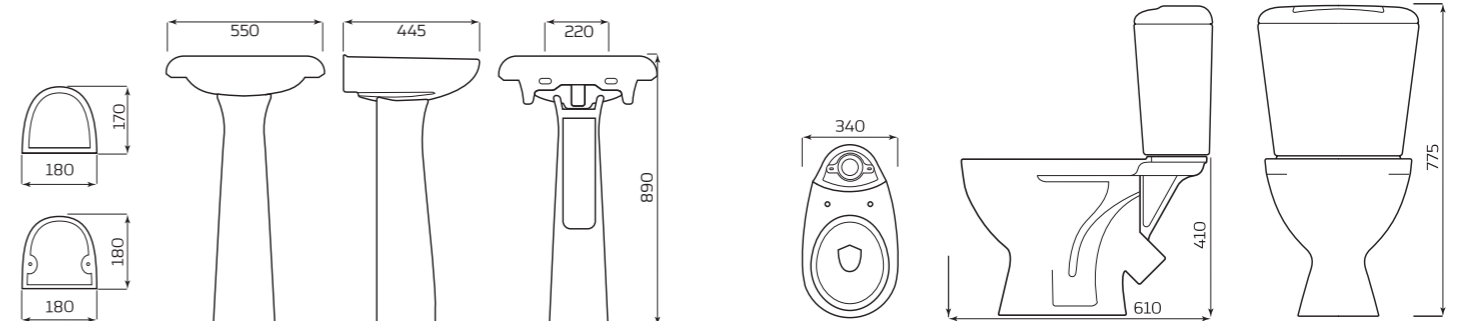

ХИМИЧЕСКИСТОЙКАЯ ГЛАЗУРЬ

Продукция Лобненского Стройфарфора покрыта химическистойкой глазурью, которая продлевает их срок службы и защищает от механических и химических повреждений.