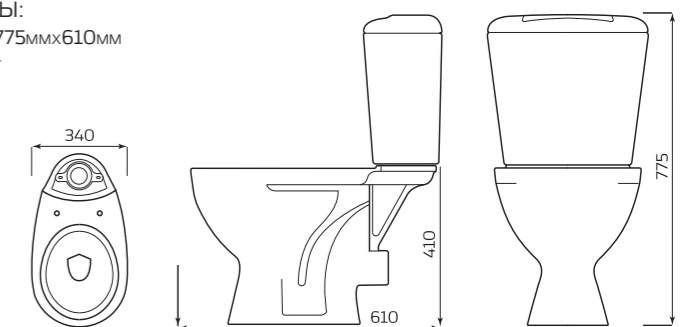

КОМПАКТ «УНИВЕРСАЛ» NEW 90°

1. **КОМПЛЕКТ:**
2. УНИТАЗ «УНИВЕРСАЛ»
   - БАЧОК «УНИВЕРСАЛ»
   - НИЖНЯЯ ПОДВОДКА
   - СИДЕНЬЕ
   - КРЕПЛЕНИЕ
   - АРМАТУРА КНОПКА

1. **ГАБАРИТЫ:**
2. 340ммx775ммx610мм
   - ВЕС 29кг