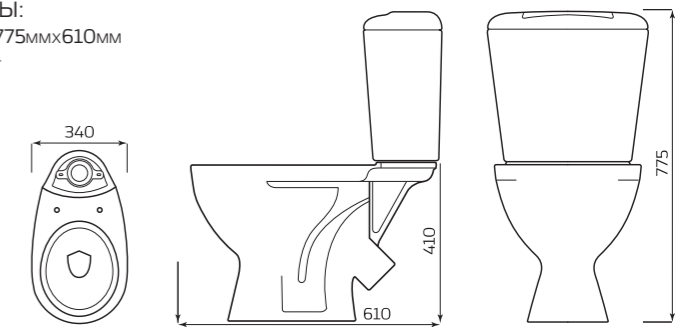

КОМПАКТ «УНИВЕРСАЛ» NEW 45°

1. **КОМПЛЕКТ:**
2. УНИТАЗ «УНИВЕРСАЛ»
   - БАЧОК «УНИВЕРСАЛ»
   - НИЖНЯЯ ПОДВОДКА
   - СИДЕНЬЕ
   - КРЕПЛЕНИЕ
   - АРМАТУРА КНОПКА

1. **ГАБАРИТЫ:**
2. 340ммx775ммx610мм
   - ВЕС 29кг