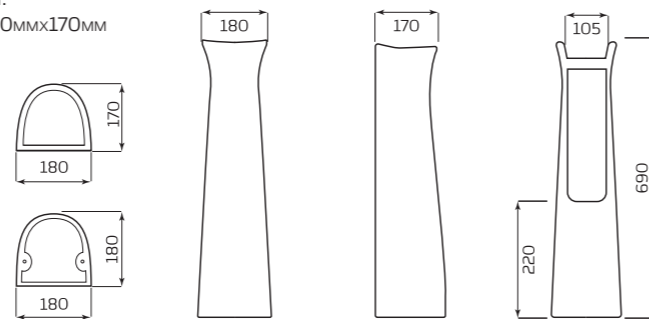

### ПОСТАМЕНТ «АНТЕЙ»

**ВАРИАНТЫ:**

- УМЫВАЛЬНИК «ВОДОЛЕЙ»
- УМЫВАЛЬНИК «ОПТИМА»
- УМЫВАЛЬНИК «АНТЕЙ»
- УМЫВАЛЬНИК «ПАРУС»

**ГАБАРИТЫ:**

- 180ммx690ммx170мм
- ВЕС 9,2кг